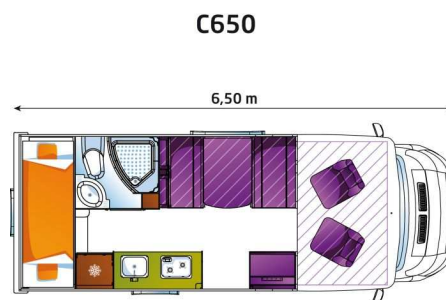

## Détails de " Moovéo C650 "

- **Marque / modèle** : Capucine Moovéo C 650
- **Type** : Fiat ducato 2,3jtd
- **Puissance** : 130 ch
- **Climatisation cabine**: oui
- **Boîte de vitesses** : manuelle
- **Type de carburant** : Diesel
- **Chauffage** : Chauffage/chauffe eau - GAZ
- **Dimensions** : long\*larg\*haut : 6,50\*2,30\*3,09
- **Places couchage**: 6
- **Equipement cellule** : Frigo 142 L , salle de bains séparée, lits superposés, dinette face-face, nombreux rangements, batterie cellule semi stationnaire 90 AH.