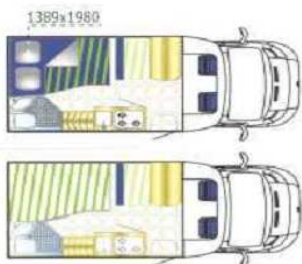

Détails de " Elnagh Baron 120 "

- Marque / modèle : Profilé Elnagh Baron 120
- Type : Fiat ducato 2,2 jtd
- Puissance : 100 ch
- Boîte de vitesses : manuelle
- Type de carburant : Diesel
- Chauffage : Combiné chauffage/chauffe eau - GAZ
- Dimensions : long*larg*haut : 5,90*2,30*2,75
- Places couchage: 3
- Equipement cellule : Frigo 97 L , lit permanent, nombreux rangements, batterie cellule 90 AH, sièges pivotants, éclairage extérieur, soute à bagages.